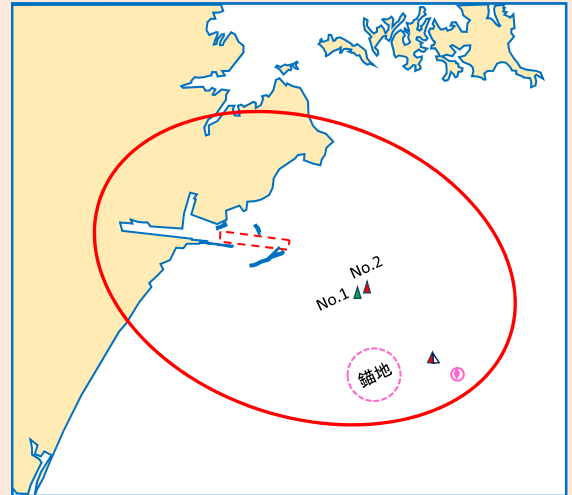

本船運航に携わる海事関係者の皆様へのごお願い事項

「仙台港区VTISセンター」への通報について

仙台港区に入出港する際には、国際VHF無線電話又は船舶電話にて通報をお願いします。

■国際VHF無線電話：呼び出し名称「せんだいポートラジオ」

呼出・応答チャンネルch16 / 通信用チャンネル ch11、ch12、ch14

通報時期	本船からの通報事項	ポートラジオから提供する内容等
入港 入港3時間前 到着時刻の 変更時	・ 沖防波堤到着予定時刻 * 錨泊船の場合、錨地到着予定時刻 * パイロットステーション到着予定時刻 ・ 入港時の予定喫水 ・ 保安指標（セキュリティレベル）	・ バースの指定に関すること（バース情報） ・ 運航調整に関する情報 ・ 競合する他船に関する情報（行き会い含む） ・ 手配（水先人・タグ・綱）に関する情報 ・ 気象情報 ・ 港内情報 ・ 錨地に関する情報
	投錨終了時	・ バースの指定に関すること（バース情報） ・ 手配（水先人・タグ・綱）に関する情報
	投錨開始時 (シフト開始時)	・ バースの指定に関すること（バース情報） ・ 手配（水先人・タグ・綱）に関する情報 ・ 運航調整に関する情報 ・ 競合する他船に関する情報（行き会い含む）
出港 / シフト	離岸30分前	・ 離岸予定時刻 ・ 出港時の予定喫水 ・ 運航調整に関する情報 ・ 競合する他船に関する情報（行き会い含む）
	シングルアップ * 内航船は全ての係留策を放す前でも可能	・ 離岸のタイミングに関する情報 * VTISセンターに通報するまでは、全ての係留策を放さないでください。

仙台港区中央航路から**3マイル以内**においては必要に応じch16,ch11を聴取をお願いします。