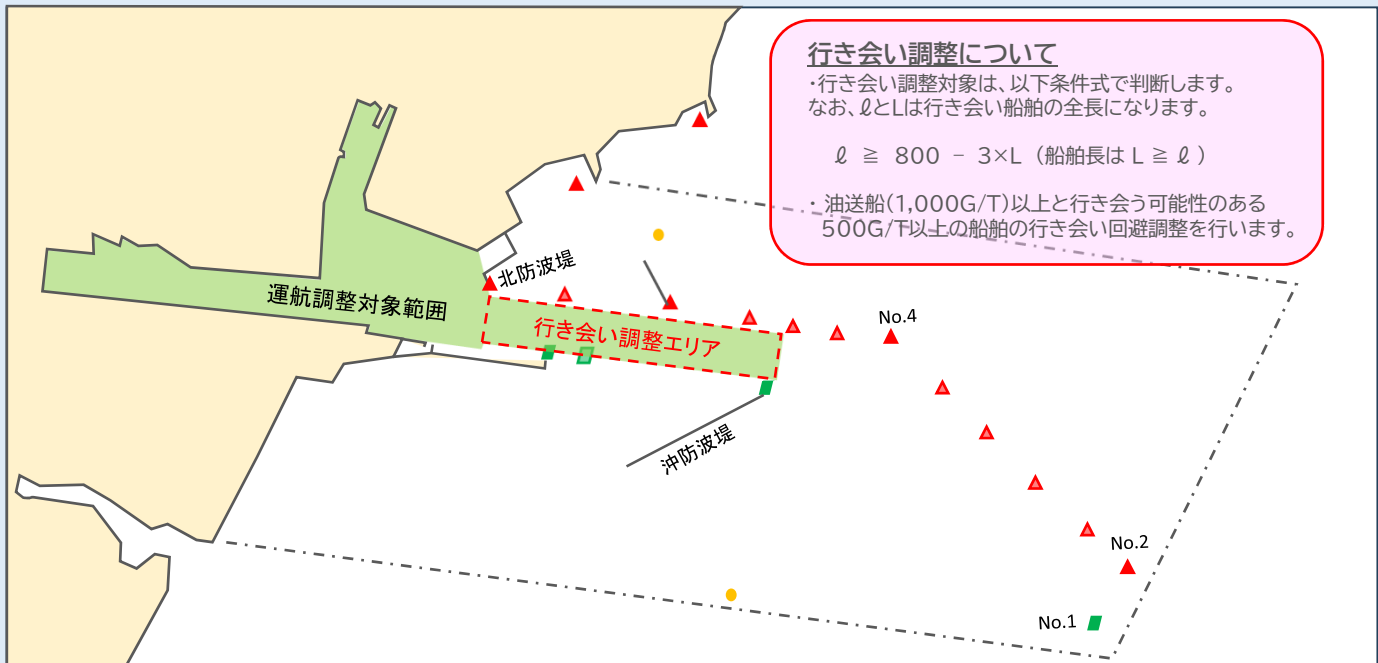

仙台港区に入出港する際には、国際VHF無線電話又は船舶電話にて通報をお願いします。

■国際VHF無線電話：呼び出し名称「せんだいポートラジオ」

呼出・応答チャンネルch16 / 通信用チャンネル ch11、ch12、ch14

通報時期	本船からの通報事項	ポートラジオから提供する内容等
入港 入港3時間前 到着時刻の 変更時	・ 沖防波堤到着予定時刻 * 錨泊船の場合、錨地到着予定時刻 * パイロットステーション到着予定時刻 ・ 入港時の予定喫水 ・ 保安指標（セキュリティレベル）	・ バースの指定に関すること（バース情報） ・ 運航調整に関する情報 ・ 競合する他船に関する情報（行き会い含む） ・ 手配（水先人・タグ・綱）に関する情報 ・ 気象情報 ・ 港内情報 ・ 錨地に関する情報
	投錨終了時	・ バースの指定に関すること（バース情報） ・ 手配（水先人・タグ・綱）に関する情報
	投錨開始時 (シフト開始時)	・ バースの指定に関すること（バース情報） ・ 手配（水先人・タグ・綱）に関する情報 ・ 運航調整に関する情報 ・ 競合する他船に関する情報（行き会い含む）
出港 / シフト	離岸30分前	・ 離岸予定時刻 ・ 出港時の予定喫水 ・ 運航調整に関する情報 ・ 競合する他船に関する情報（行き会い含む）
	シングルアップ * 内航船は全ての係留策を放す前でも可能	・ 離岸のタイミングに関する情報 * VTISセンターに通報するまでは、全ての係留策を放さないでください。

仙台港区中央航路から**3マイル以内**においては必要に応じch16,ch11を聴取をお願いします。

運航調整(水域利用調整)について

運航調整ガイドラインに基づき船舶の運航に関わる各者の協力のもとに、船舶の競合回避にむけた航行順序の調整や水域利用調整などの運航調整を行いますので、ご協力をお願いいたします。

ガイドラインの対象船舶：仙台港区に入出港する船舶(汽艇等、漁船、プレジャー水上オートバイを除く)